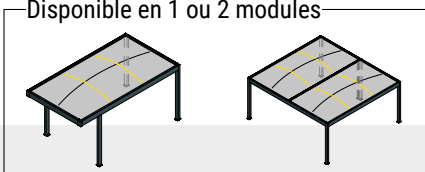

Opération d'Automne

DU 01 OCTOBRE AU 30 NOVEMBRE 2023*

*Date de réception des commandes. Opération non cumulable avec d'autres offres ou remises.

Coloris membrane architecturale

- Toile de 680g/m² **ultra résistante**
- Résistance au feu : Classe B1 DIN 4102

Poteaux en aluminium extrudé de 16 x 9 cm

Disponible en 1 ou 2 modules

Platine de fixation au sol permettant l'évacuation des eaux de pluie.

Système de tension de toile breveté

Coloris standards structure

Autres coloris possible sur demande

Poteaux avant décalés ou poteaux aux 4 coins

IZIBOX/CARPOROL

Box de stockage sécurisé en option

La membrane permet un abaissement de la température sous le carport et limite les effets de condensation sur vos pare-brise l'hiver.