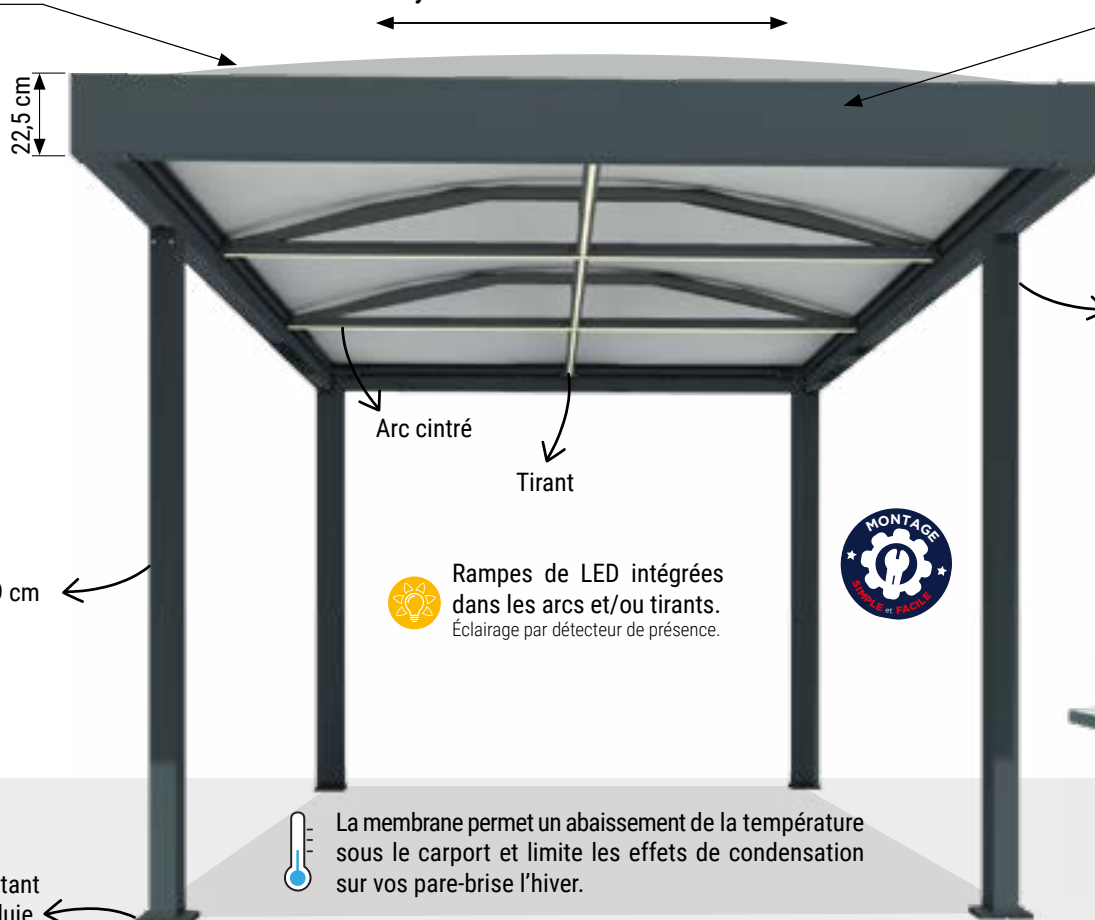

Opération d'Automne

DU 01 OCTOBRE AU 30 NOVEMBRE 2023*

*Date de réception des commandes. Opération non cumulable avec d'autres offres ou remises.

Coloris membrane architecturale

- Toile de 680g/m² **ultra résistante**
- Résistance au feu : Classe B1 DIN 4102

Poteaux en aluminium extrudé de 16 x 9 cm

Disponible en 1 ou 2 modules

Platine de fixation au sol permettant l'évacuation des eaux de pluie.

Système de tension de toile breveté

Coloris standards structure

Autres coloris possible sur demande

Poteaux avant décalés ou poteaux aux 4 coins

IZIBOX/CARPOROL

Box de stockage sécurisé en option

La membrane permet un abaissement de la température sous le carport et limite les effets de condensation sur vos pare-brise l'hiver.