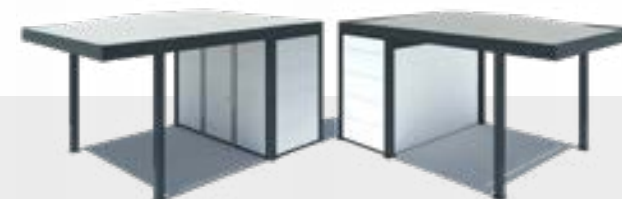

Poteaux en aluminium extrudé de 16 x 9 cm

Disponible en 1 ou 2 modules

Platine de fixation au sol permettant l'évacuation des eaux de pluie.

Système de tension de toile breveté

Coloris standards structure

Autres coloris possible sur demande

Poteaux avant décalés ou poteaux aux 4 coins

IZIBOX/CARPOROL

Box de stockage sécurisé en option

La membrane permet un abaissement de la température sous le carport et limite les effets de condensation sur vos pare-brise l'hiver.